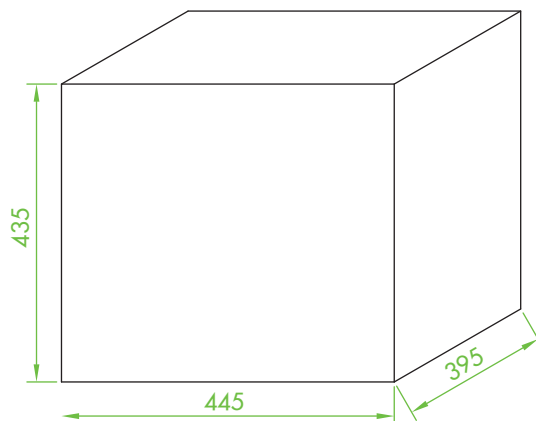

外盒/Cardboard box(M)

示意图/The schematic diagram :