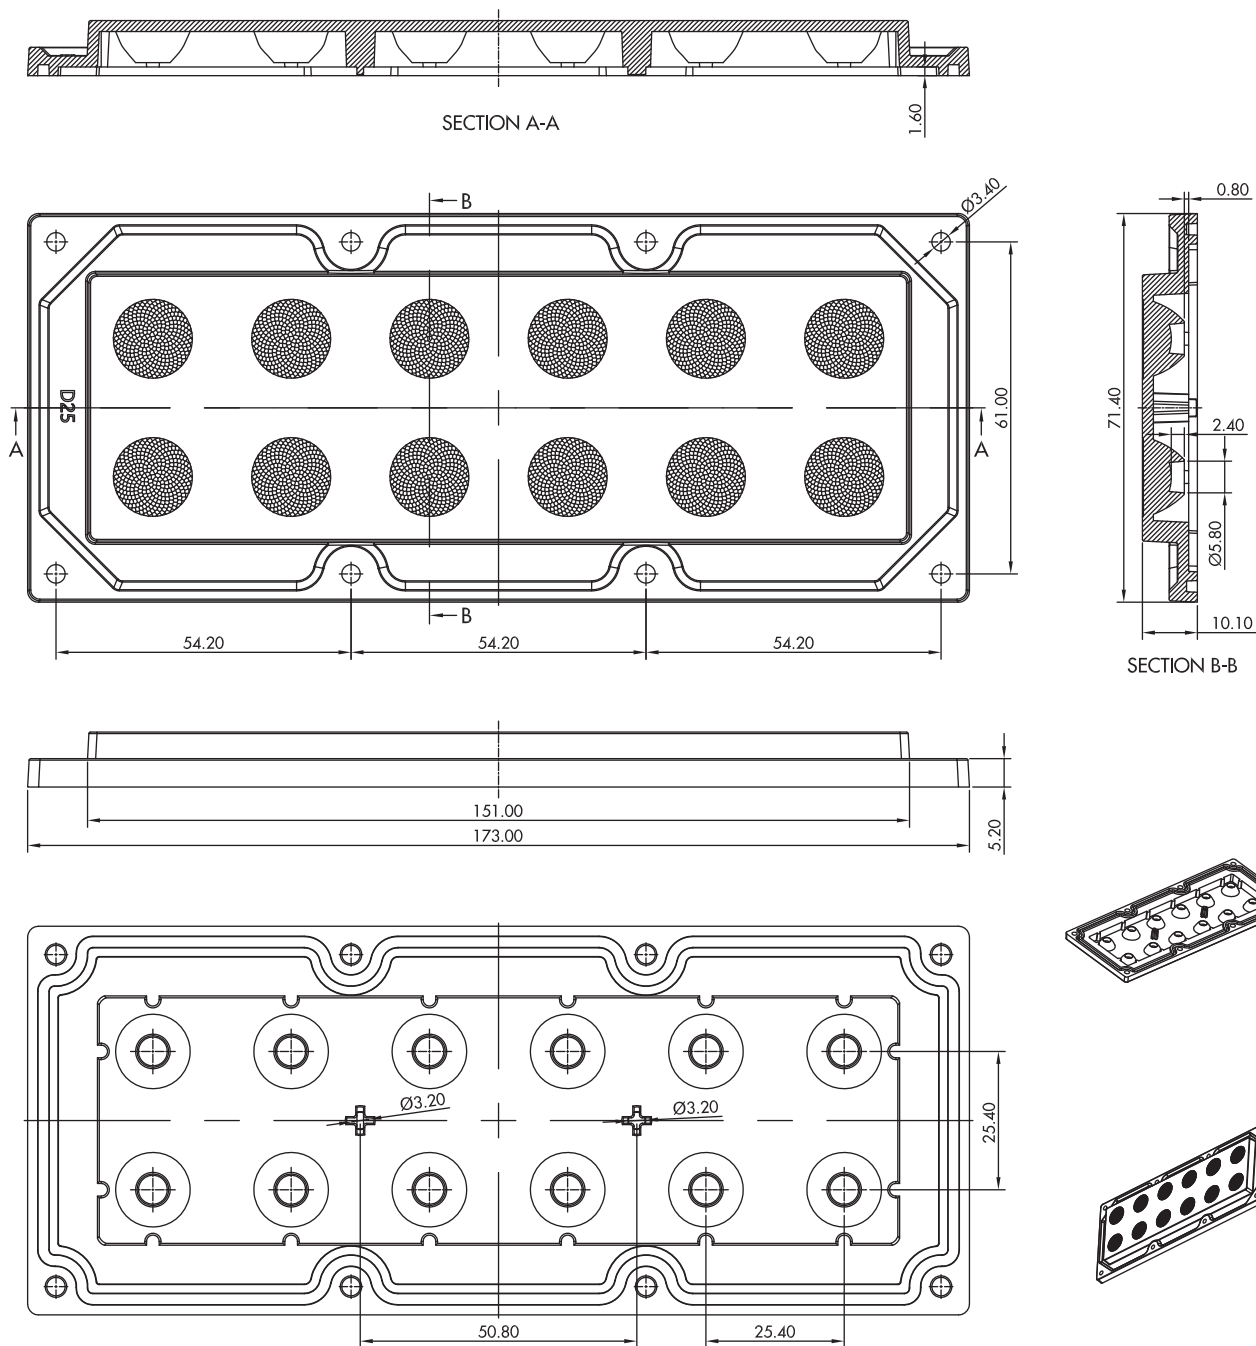

注意/NOTE:

1. 镜片表面应光滑无划痕、气泡、凹痕和黑点。

The surface of the lens should be smooth without scratches, bubbles, dents and black spots.

GENERAL TOLERANCES ISO2768-M (UNLESS STATED) 一般公差ISO 2768-M(除非另有说明)	MATERIAL 材质	PMMA or PC	DRAWING TITLE 绘图标题	ILENS796-R17371-25-12H1-NH-S
LINEAR/线性	0~5±0.05		5~10±0.1	10~30±0.15
ANGULAR/角度	0°~10°±1°		10°~50°±0.5°	50°~120°±0.3°